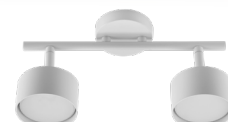

СВЕТИЛЬНИКИ СПОТ НА ШТАНГЕ ПОД ЛАМПУ GX53

Настенно-потолочный светильник НПБ СПОТ под лампу GX53 на штанге на круглом основании разработан для акцентного освещения.

Конструкция светильника позволяет устанавливать его на все типы потолков, скошенные или вертикальные поверхности, а также изменять направленность светового пучка, что делает этот светильник универсальным решением для разных целей светодизайна.

 **ИЗМЕНЯЕМЫЙ
УГОЛ ОСВЕЩЕНИЯ**

 **КРЕПЛЕНИЕ
НА ШТАНГУ**

 **ПРОСТОЙ
МОНТАЖ**

 **СКОММУТИРОВАННЫЕ
ПРОВОДА**

НПБ СПОТ-2ШxGX53-BL

НПБ СПОТ-2ШxGX53-WH

НПБ СПОТ-3ШxGX53-BL

НПБ СПОТ-3ШxGX53-WH